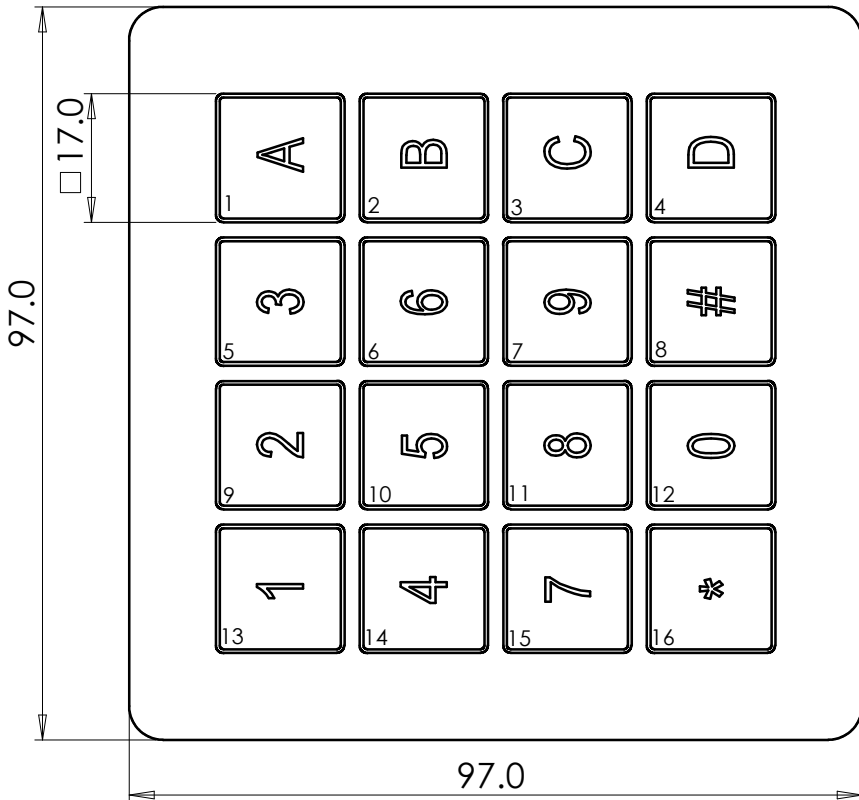

Keypad 4x4 Anti Vandal

(Cat.No. 750008)

Screw M3x16
TYP4

	GRAPHIC	1	2	3	4	5	6	7	8
1	A				X	X			
2	B			X		X			
3	C		X			X			
4	D	X				X			
5	3				X		X		
6	6			X			X		
7	9		X				X		
8	#	X					X		
9	2				X			X	
10	5			X				X	
11	8		X					X	
12	0	X						X	
13	1				X				X
14	4			X					X
15	7		X						X
16	*	X							X