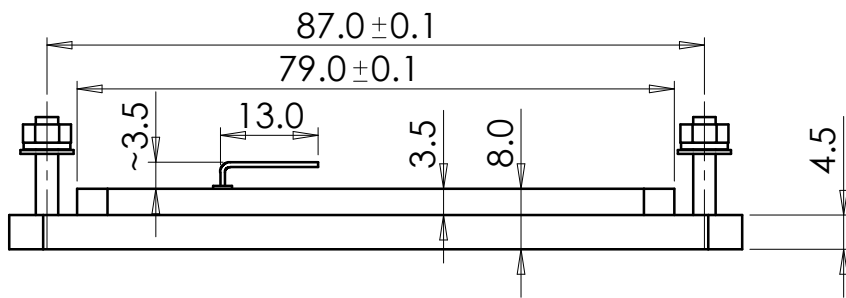

Keypad 4x4 Anti Vandal

(Cat.No. 750008)

Screw M3x16
TYP4

	GRAPHIC	1	2	3	4	5	6	7	8
1	A				X	X			
2	B			X		X			
3	C		X			X			
4	D	X				X			
5	3				X		X		
6	6			X			X		
7	9		X				X		
8	#	X					X		
9	2				X			X	
10	5			X				X	
11	8		X					X	
12	0	X						X	
13	1				X				X
14	4			X					X
15	7		X						X
16	*	X							X