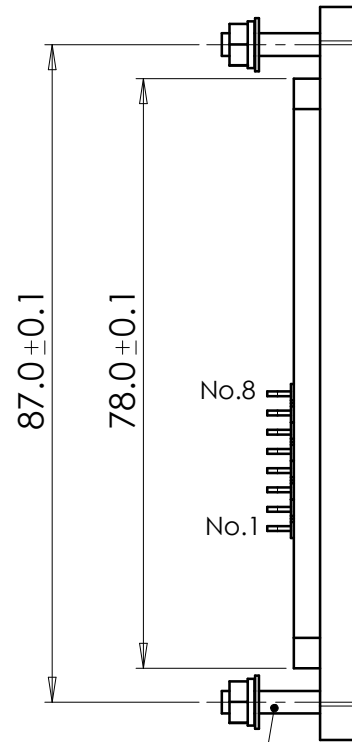

Keypad 4x4 Anti Vandal

(Cat.No. 750008)

Screw M3x16
TYP4

	GRAPHIC	1	2	3	4	5	6	7	8
1	A				X	X			
2	B			X		X			
3	C		X			X			
4	D	X				X			
5	3				X		X		
6	6			X			X		
7	9		X				X		
8	#	X					X		
9	2				X			X	
10	5			X				X	
11	8		X					X	
12	0	X						X	
13	1				X				X
14	4			X					X
15	7		X						X
16	*	X							X