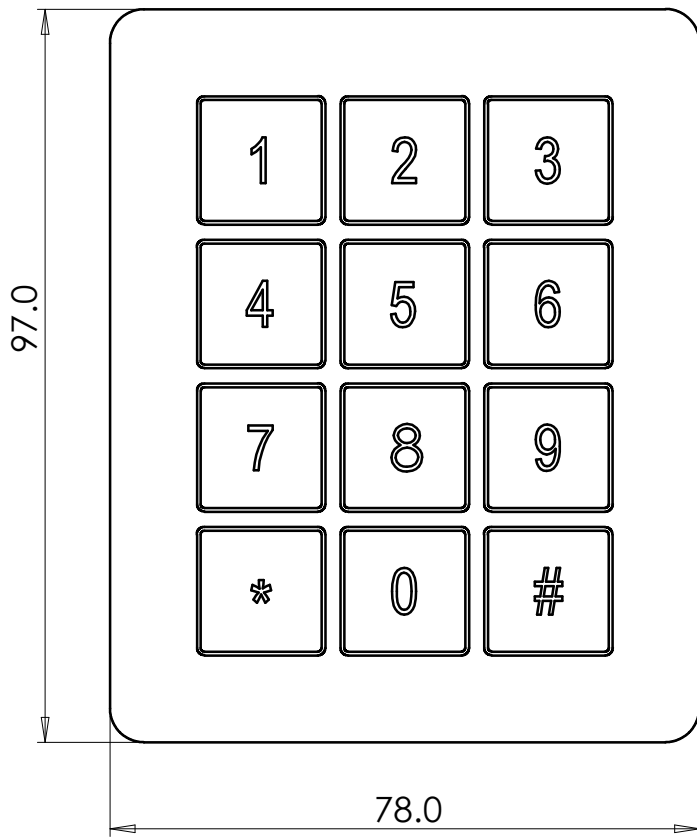

# Keypad 4x3 Anti Vandal

(Cat.No. 750006)

GRAPHIC

		PIN							
		1	2	3	4	5	6	7	8
1	1				x				x
2	2				x			x	
3	3				x		x		
4	#			x					x
5	4			x				x	
6	5			x			x		
7	6		x						x
8	0		x					x	
9	7		x				x		
10	8	x							x
11	9	x						x	
12	*	x					x		