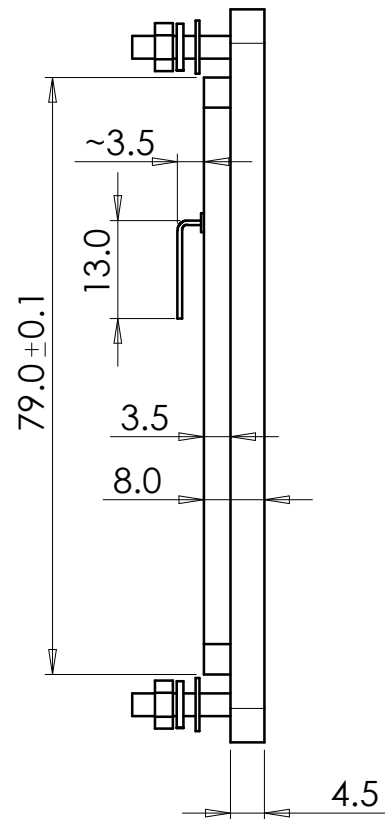

# Keypad 4x3 Anti Vandal

(Cat.No. 750006)

GRAPHIC

		PIN							
		1	2	3	4	5	6	7	8
1	1				x				x
2	2				x			x	
3	3				x		x		
4	#			x					x
5	4			x				x	
6	5			x			x		
7	6		x						x
8	0		x					x	
9	7		x				x		
10	8	x							x
11	9	x						x	
12	*	x					x		