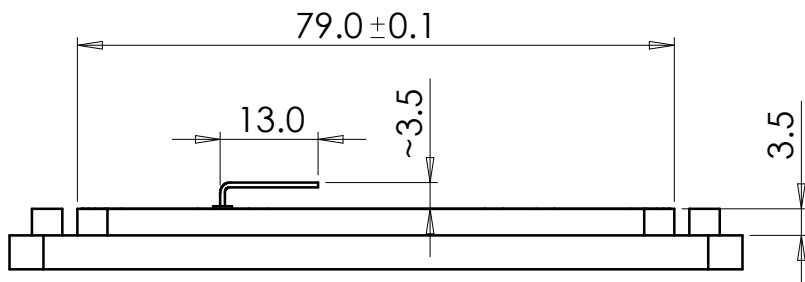

Keypad 3x4

(Cat.No. 750004)

Screw M4x8 DIN7991-A2 TYP4

PIN

		1	2	3	4	5	6	7	8
1	1				X		X		
2	2			X			X		
3	3		X				X		
4	#	X					X		
5	4				X			X	
6	5			X				X	
7	6		X					X	
8	0	X						X	
9	7				X				X
10	8			X					X
11	9		X						X
12	*	X							X