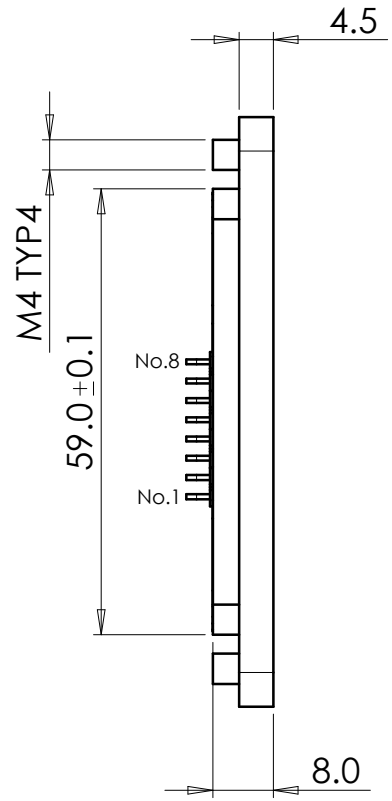

Keypad 3x4

(Cat.No. 750004)

Screw M4x8 DIN7991-A2 TYP4

PIN

		1	2	3	4	5	6	7	8
1	1				X		X		
2	2			X			X		
3	3		X				X		
4	#	X					X		
5	4				X			X	
6	5			X				X	
7	6		X					X	
8	0	X						X	
9	7				X				X
10	8			X					X
11	9		X						X
12	*	X							X

GRAPHIC