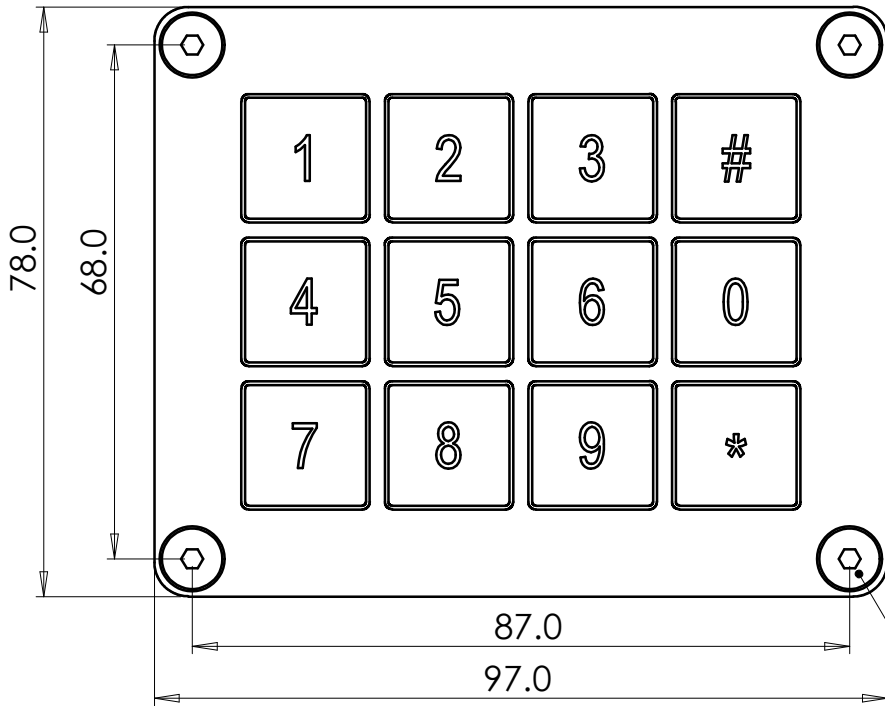

Keypad 3x4

(Cat.No. 750004)

Screw M4x8 DIN7991-A2 TYP4

PIN

		1	2	3	4	5	6	7	8
1	1				X		X		
2	2			X			X		
3	3		X				X		
4	#	X					X		
5	4				X			X	
6	5			X				X	
7	6		X					X	
8	0	X						X	
9	7				X				X
10	8			X					X
11	9		X						X
12	*	X							X

GRAPHIC